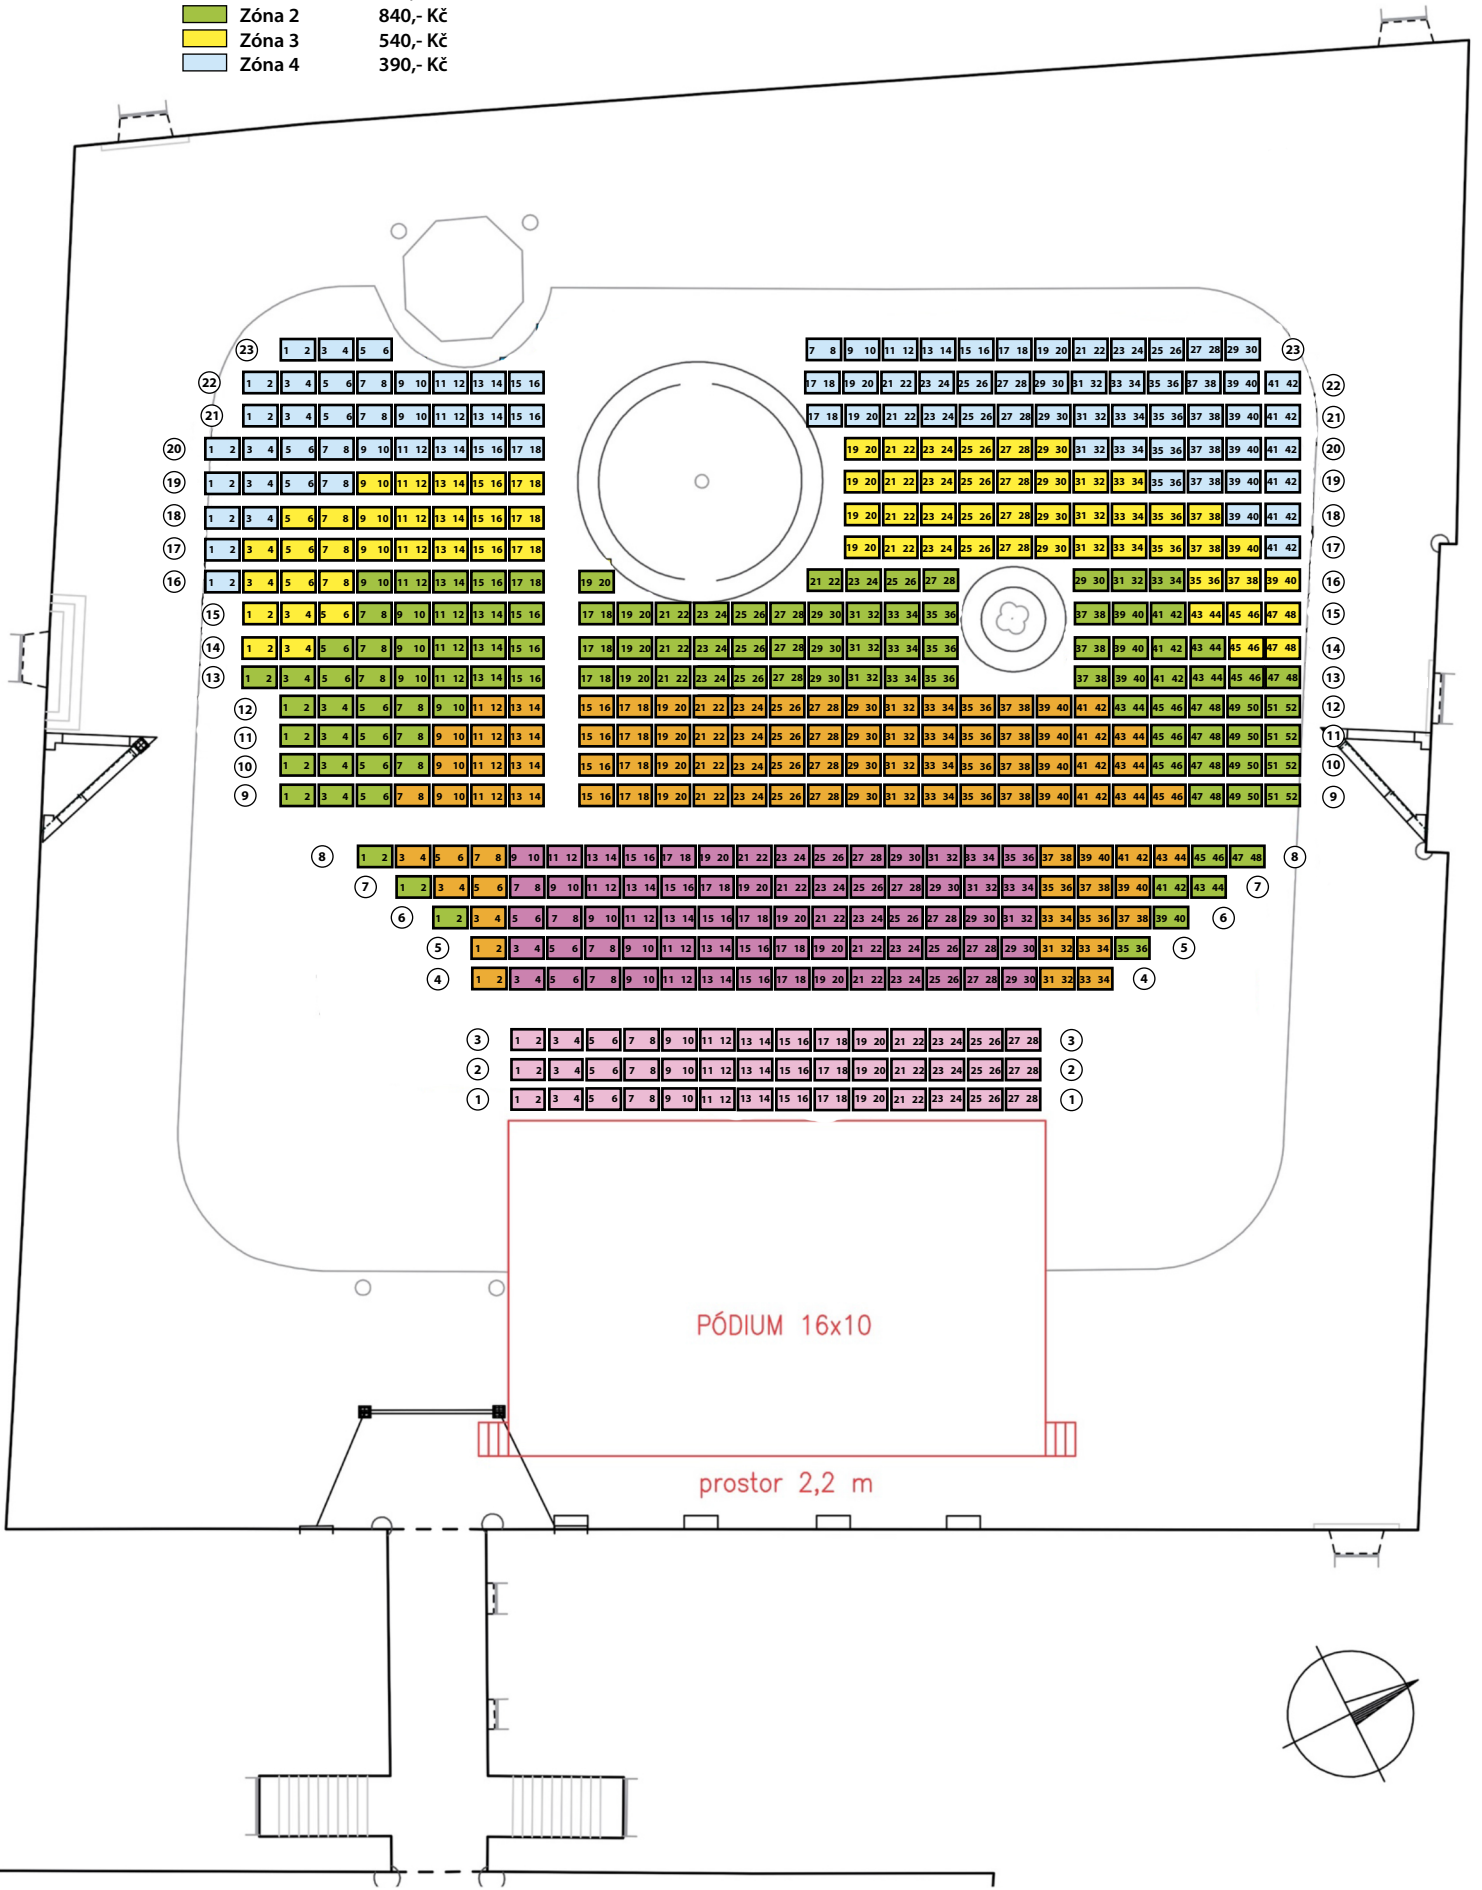

Ceny vstupenek

	Zóna TOP+	1.390,- Kč
	Zóna TOP	1.290,- Kč
	Zóna 1	1.090,- Kč
	Zóna 2	840,- Kč
	Zóna 3	540,- Kč
	Zóna 4	390,- Kč

LSS Brno 2025

kapacita: 954 míst

PÓDIUM 16x10

prostor 2,2 m