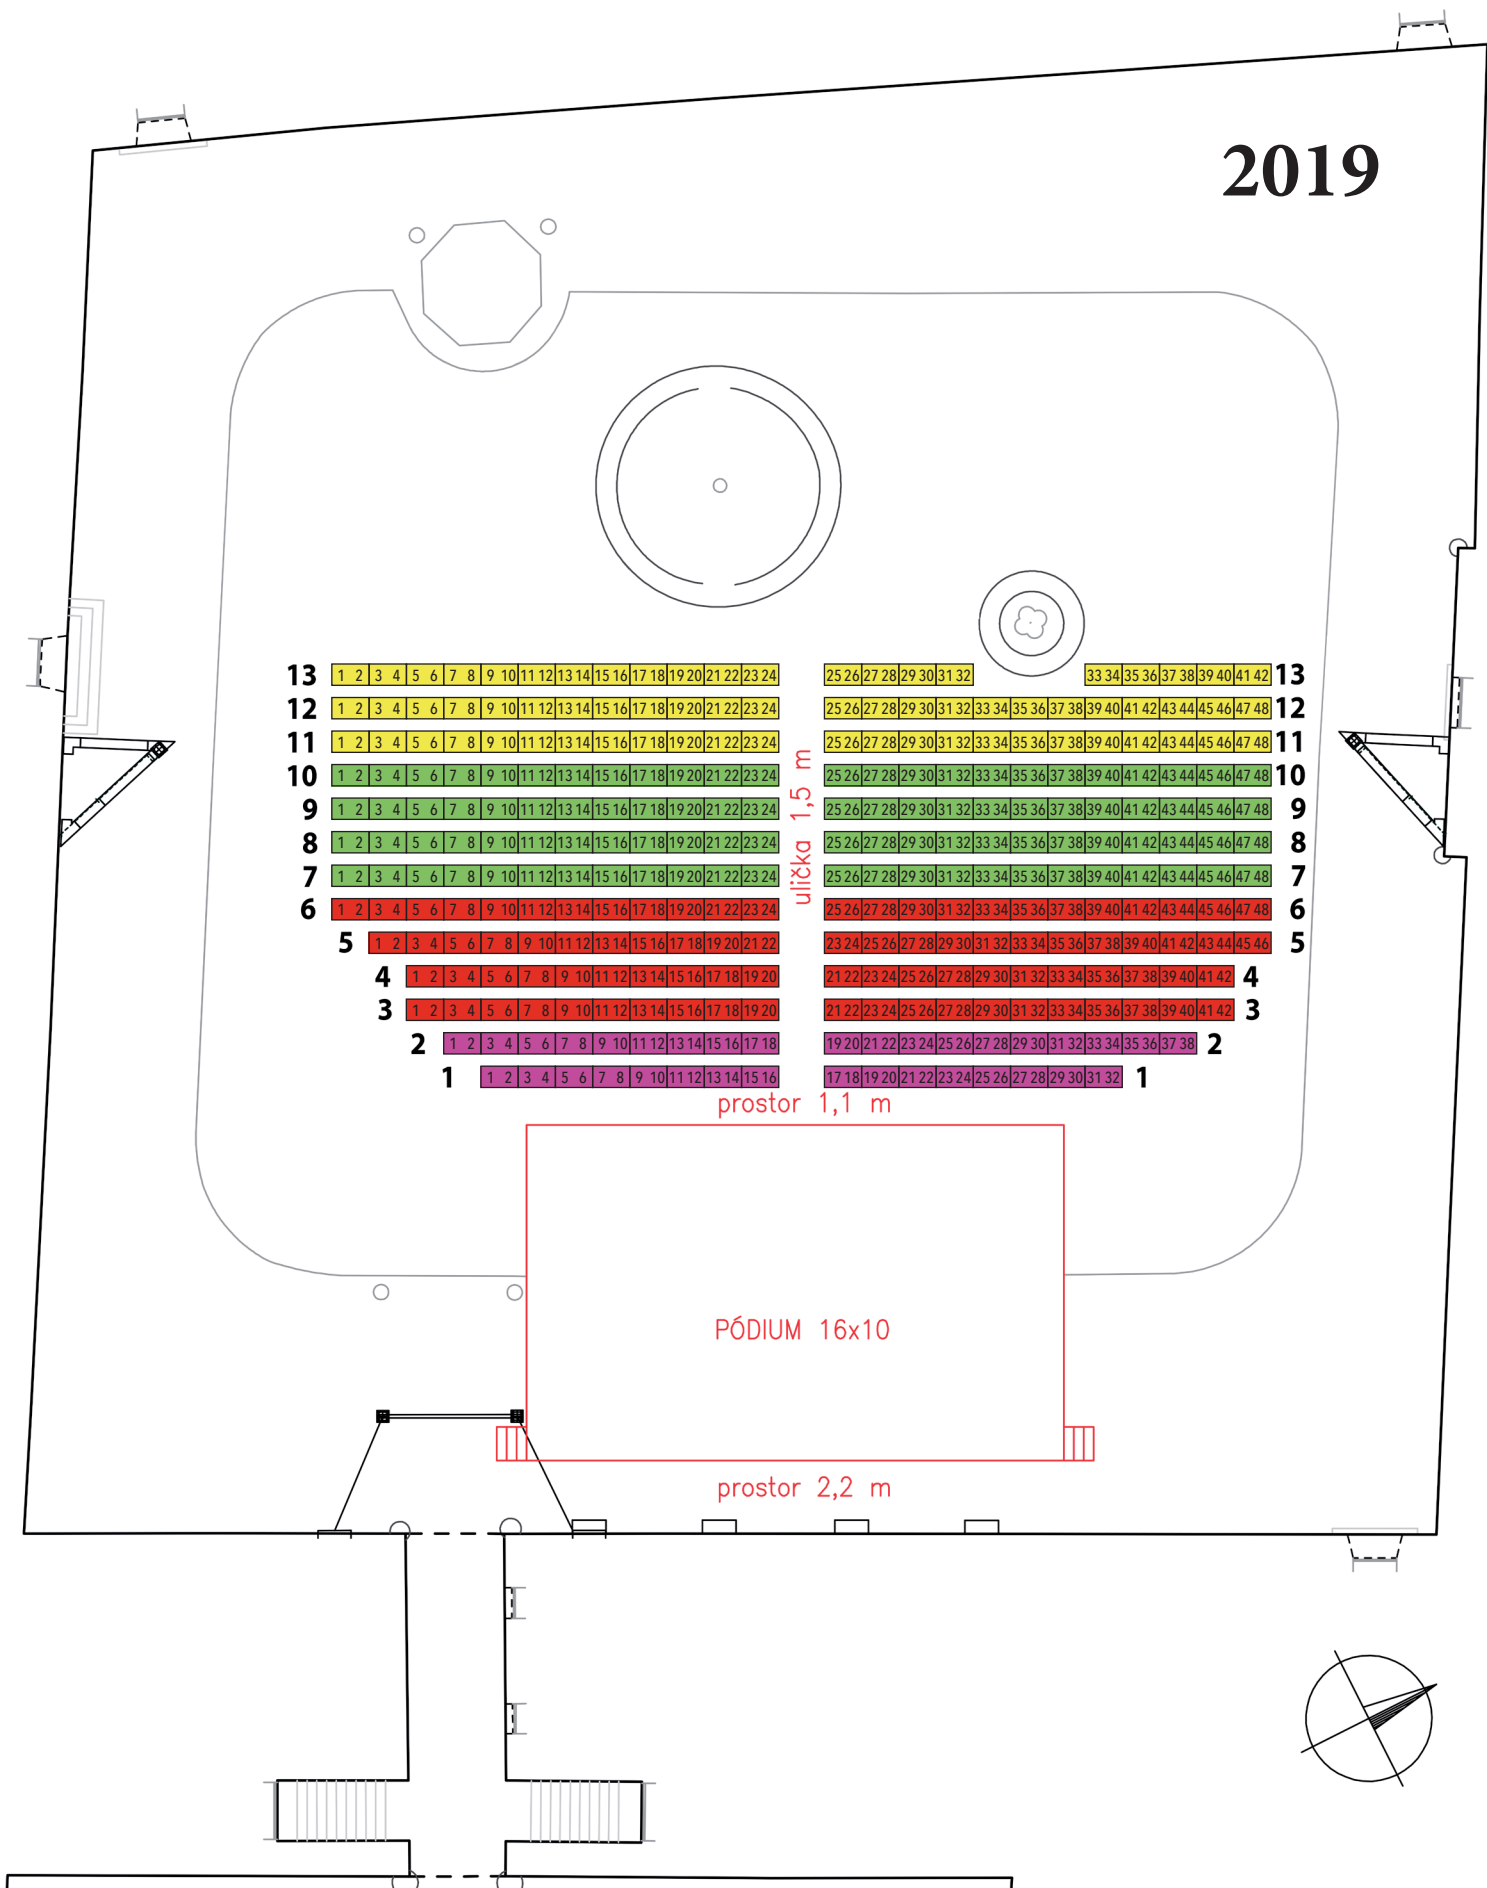

Ceny vstupného:

- zóna 3
- zóna 2
- zóna 1
- zóna TOP

**OTHELLO
ŠPILBERK, VELKÉ NÁDVOŘÍ
578 MÍST**

2019

13	1	2	3	4	5	6	7	8	9	10	11	12	13	14	15	16	17	18	19	20	21	22	23	24		25	26	27	28	29	30	31	32		33	34	35	36	37	38	39	40	41	42	13					
12	1	2	3	4	5	6	7	8	9	10	11	12	13	14	15	16	17	18	19	20	21	22	23	24		25	26	27	28	29	30	31	32	33	34	35	36	37	38	39	40	41	42	43	44	45	46	47	48	12
11	1	2	3	4	5	6	7	8	9	10	11	12	13	14	15	16	17	18	19	20	21	22	23	24		25	26	27	28	29	30	31	32	33	34	35	36	37	38	39	40	41	42	43	44	45	46	47	48	11
10	1	2	3	4	5	6	7	8	9	10	11	12	13	14	15	16	17	18	19	20	21	22	23	24		25	26	27	28	29	30	31	32	33	34	35	36	37	38	39	40	41	42	43	44	45	46	47	48	10
9	1	2	3	4	5	6	7	8	9	10	11	12	13	14	15	16	17	18	19	20	21	22	23	24		25	26	27	28	29	30	31	32	33	34	35	36	37	38	39	40	41	42	43	44	45	46	47	48	9
8	1	2	3	4	5	6	7	8	9	10	11	12	13	14	15	16	17	18	19	20	21	22	23	24		25	26	27	28	29	30	31	32	33	34	35	36	37	38	39	40	41	42	43	44	45	46	47	48	8
7	1	2	3	4	5	6	7	8	9	10	11	12	13	14	15	16	17	18	19	20	21	22	23	24		25	26	27	28	29	30	31	32	33	34	35	36	37	38	39	40	41	42	43	44	45	46	47	48	7
6	1	2	3	4	5	6	7	8	9	10	11	12	13	14	15	16	17	18	19	20	21	22	23	24		25	26	27	28	29	30	31	32	33	34	35	36	37	38	39	40	41	42	43	44	45	46	47	48	6
5	1	2	3	4	5	6	7	8	9	10	11	12	13	14	15	16	17	18	19	20	21	22		23	24	25	26	27	28	29	30	31	32	33	34	35	36	37	38	39	40	41	42	43	44	45	46	5		
4	1	2	3	4	5	6	7	8	9	10	11	12	13	14	15	16	17	18	19	20		21	22	23	24	25	26	27	28	29	30	31	32	33	34	35	36	37	38	39	40	41	42	4						
3	1	2	3	4	5	6	7	8	9	10	11	12	13	14	15	16	17	18	19	20		21	22	23	24	25	26	27	28	29	30	31	32	33	34	35	36	37	38	39	40	41	42	3						
2	1	2	3	4	5	6	7	8	9	10	11	12	13	14	15	16	17	18		19	20	21	22	23	24	25	26	27	28	29	30	31	32	33	34	35	36	37	38	2										
1	1	2	3	4	5	6	7	8	9	10	11	12	13	14	15	16		17	18	19	20	21	22	23	24	25	26	27	28	29	30	31	32	1																

prostor 1,1 m

PÓDIUM 16x10

prostor 2,2 m